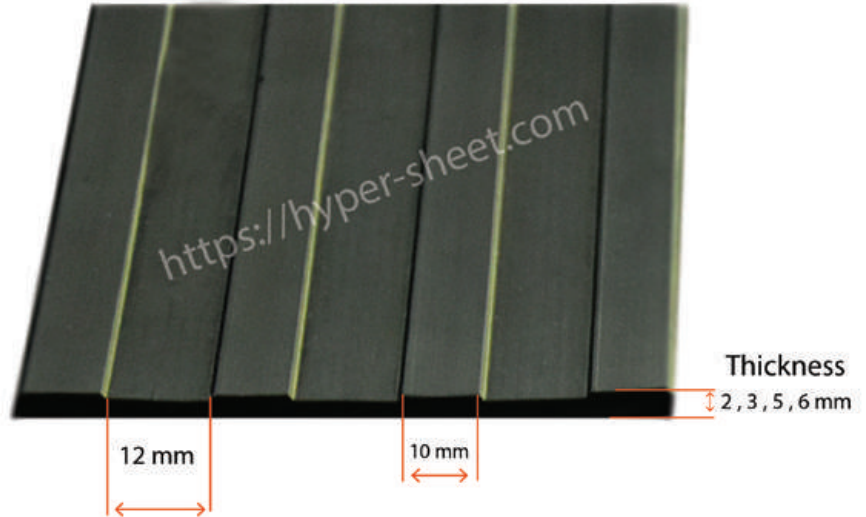

Wide Ribbed Patterned Rubber Sheet

HYPER SHEET
SPECIAL MATERIAL RUBBER SHEET

Material's Property

Properties	Values
Patterned	Wide Ribbed
Material	NBR
Thickness	2 / 3 / 5 / 6 (mm)
Width	1 / 1.2 / 1.5 (M)
Length/Roll	1 / 5 / 10 (M)
Hardness	65 ± 5 Shore A
Color	Black / Green / Grey
Working Temp.	-35 to +120 ° C

** บริการตัดตามแบบ (Dic - Cutting) ตามแบบการใช้งาน

** บริการติดเทปกาว (Tape Application) ตามการใช้งานของท่าน

- ✓ กันลื่น / แม่พิมพ์ฉวยยางเปียกน้ำ
- ✓ ทนน้ำมันได้ดีเยี่ยม
- ✓ ทนการฉีกขาด ทนการสึก ปกป้องพื้นผิว
- ✓ ง่ายต่อการติดตั้ง เหมาะกับการใช้งานทั้งภายในและภายนอกอาคาร
- ✓ ทำความสะอาดได้ง่าย