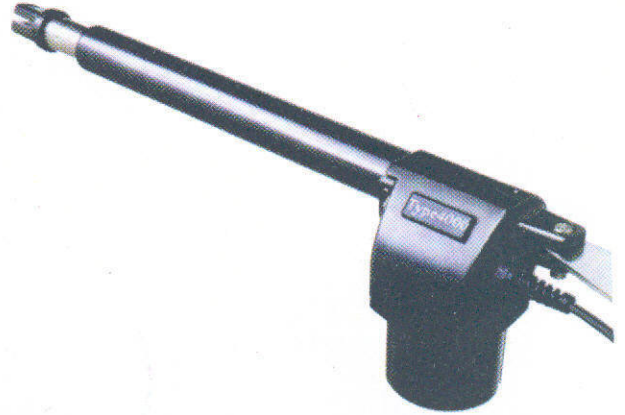

Type 4000

AUTOMATION SYSTEMS FOR SWING GATES

Swing gate opener

*SIMPLY SAFE,
DEFINITELY SIMPLE.*

Automatic Gate Opener for Swing gate

Type4000

250 / 450 / 600

- ▶ Suitable for Swing gate 2.5-5 m/leaf with adjustable torque
- ▶ 135°C Thermal Protection
- ▶ Transmitter range 50-200m from all direction
- ▶ Easy manually release Key when no power supply
- ▶ Foto Switch Compatible

SPECIFICATION

Type4000	250	450	600
Motor	220 VAC	220 VAC	220 VAC
Motor Power	280 W	280 W	280 W
Travel	300 mm	300 mm	400 mm
Thrust	350 daN	350 daN	350 daN
Opening angle	90° to 110°	90° to 110°	90° to 110°
Temperature	(-25) - 40 °C	(-25) - 40 °C	(-25) - 40 °C
Max. leaf weight	300 kg.	300 kg.	350 kg.
Max. leaf width	3 m	3 m	4 m
Opening time at 90°	18 Sec.	18 Sec.	24 Sec.

Dealer

हरुรา ภูมิฐาน สะดวกสบาย

ด้วยระบบเปิด-ปิดประตูอัตโนมัติ

Type เทคโนโลยีล่าสุดของความปลอดภัย

สำหรับบ้านคุณ

- ▶ ใช้กับประตูบานสวิง ขนาด 3-4 เมตร/บาน พร้อมระบบตั้งแรงอิเล็กทรอนิกส์ที่สามารถตั้งแรงมอเตอร์ให้เข้ากับประตูได้หลายขนาด
- ▶ ตัวตั้งมอเตอร์ภายนอก เป็น Alluminum Alloy แข็งแรง ทนทาน ทุกสภาพอากาศ
- ▶ ระบบปลดล็อค ด้วยลูกกุญแจ เพื่อให้ใช้มือเปิดได้ กรณีไฟฟ้ดับ
- ▶ รีโมทสั่งการในรัศมี 50-200 เมตร รอบทิศทาง
- ▶ มอเตอร์จะหยุดการทำงานโดยอัตโนมัติ ที่อุณหภูมิ 140 °C เพื่อป้องกันมอเตอร์ไหม้
- ▶ สามารถต่อพ่วงกับไฟกระพริบ และ Foto Switch เพื่อให้ประตูถอยกลับ เมื่อมีสิ่งกีดขวาง

SPECIFICATION

Type4000 Model	BAT300	BAT400
Motor	220 VAC	220 VAC
Motor Power	280 W	280 W
Travel	300 mm	400 mm
Thrust	350 daN	350 daN
Opening angle	90° to 110°	90° to 110°
Temperature	-25 °C to 40 °C	-25 °C to 40 °C
Max. leaf weight	300 kg.	350 kg.
Max. leaf width	3 m	4 m
Leaf Opening time at 90°	18 Sec.	24 Sec.