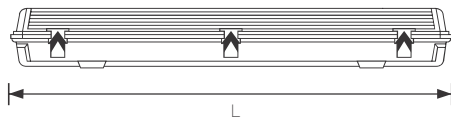

โคมกันน้ำ
WATER PROOF

FRONT VIEW

SIDE VIEW

คุณสมบัติ

- IP Rating : IP 65
- โคมคุณภาพสูง เหมาะกับอุตสาหกรรมอาหาร, ห้องเย็น, แสงภายนอกอาคารทุกชนิด
- สำหรับหลอดฟลูออโรเรสเซนต์ ชนิด T8
- ฝาครอบโคมโพลีคาร์บอเนต คุณภาพสูง ทนทาน
- ตัวถังโคมโพลีคาร์บอเนต คุณภาพสูง ทนทาน
- ข้อรับหลอดแบบ G13 พลาสติกโพลีคาร์บอเนต ให้ความปลอดภัยสูง และได้รับการรับรอง มอก. 344
- ไร้สายไฟที่มีคุณภาพสูงจนทนความร้อนได้ดีและได้รับการรับรอง มอก. 11

Item	Model	Voltage	Watt	Lamp	Lampholder	Dimension (mm.)			Price (baht)
						W	L	H	
381005	RC-GWP 1x18W	220V~50Hz	1x18W	T8	G13	105	670	108	750
381006	RC-GWP 2x18W	220V~50Hz	2x18W	T8	G13	165	670	108	850
381007	RC-GWP 1x36W	220V~50Hz	1x36W	T8	G13	105	1270	108	1,000
381008	RC-GWP 2x36W	220V~50Hz	2x36W	T8	G13	165	1270	108	1,100
381021	RC-GWP 1x18W/87	220V~50Hz	1x18W	T8	G13	105	670	108	950
381022	RC-GWP 2x18W/87	220V~50Hz	2x18W	T8	G13	165	670	108	1,200
381023	RC-GWP 1x36W/87	220V~50Hz	1x36W	T8	G13	105	1270	108	1,300
381024	RC-GWP 2x36W/87	220V~50Hz	2x36W	T8	G13	165	1270	108	1,400
381025	RC-GWP 1x18W/95	220V~50Hz	1x18W	T8	G13	105	670	108	1,100
381026	RC-GWP 2x18W/95	220V~50Hz	2x18W	T8	G13	165	670	108	1,350
381027	RC-GWP 1x36W/95	220V~50Hz	1x36W	T8	G13	105	1270	108	1,450
381028	RC-GWP 2x36W/95	220V~50Hz	2x36W	T8	G13	165	1270	108	1,600